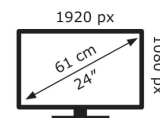

ASUS

VA24DQLB-W

22 kWh/1000h

2019/2013

Technische Daten VA24DQLB-W

Bildschirm	
Bildschirmdiagonale:	60,5 cm (23.8 Zoll)
Bildschirmauflösung:	1920 x 1080 Pixel
Natives Seitenverhältnis:	16:9
Panel-Typ:	IPS
Helligkeit (typisch):	250 cd/m ²
Reaktionszeit:	5 ms
HD-Typ:	Full HD
Bildschirmtechnologie:	LED
Bildschirmform:	Flach
Kontrastverhältnis:	1000:1
Maximale Bildwiederholrate:	75 Hz
Blickwinkel, horizontal:	178°
Blickwinkel, vertikal:	178°
Anzahl der Farben des Displays:	16,7 Millionen Farben
Unterstützte Grafik-Auflösungen:	1920 x 1080 (HD 1080)
Seitenverhältnis:	16:9
Kontrastverhältnis (dynamisch):	100000000:1
Dynamisches Kontrastverhältnis Marketingbezeichnung:	SmartContrast
Pixel Abstand:	0,2745 x 0,2745 mm
Horizontaler Scanbereich:	30 – 83 kHz
Vertikaler Scanbereich:	50 – 75 Hz
Sichtbare Größe (horizontal):	52,7 cm
Sichtbare Größe (vertikal):	29,6 cm
Digital horizontale Frequenz:	30 – 85 kHz
Digital vertikale Frequenz:	48 – 75 Hz

DisplayPorts-Version:	1.2
Kopfhörerausgänge:	1
Kopfhörer-Konnektivität:	3,5 mm
PC Audio-Eingang:	Ja
Stromeingang:	Ja

Gewicht und Abmessungen	
Gerätebreite (inkl. Fuß):	540 mm
Gerätetiefe (inkl. Fuß):	211 mm
Gerätehöhe (inkl. Fuß):	480 mm
Gewicht (mit Ständer):	5,5 kg
Breite (ohne Standfuß):	54 cm
Tiefe (ohne Standfuß):	5,5 cm
Höhe (ohne Standfuß):	32,5 cm
Gewicht (ohne Ständer):	3,3 kg

Ergonomie	
VESA-Halterung:	Ja
Kabelsperr-Slot:	Ja
Höhenverstellung:	Ja
Panel-Montage-Schnittstelle:	100 x 100 mm
Slot-Typ Kabelsperr:	Kensington
Höheneinstellung:	13 cm

Pivot:	Ja
Pivot Winkel:	-90 – 90°
Schwenkbar:	Ja
Schwenkwinkelbereich:	-90 – 90°
kippar:	Ja
Neigungswinkelbereich:	-5 – 33°